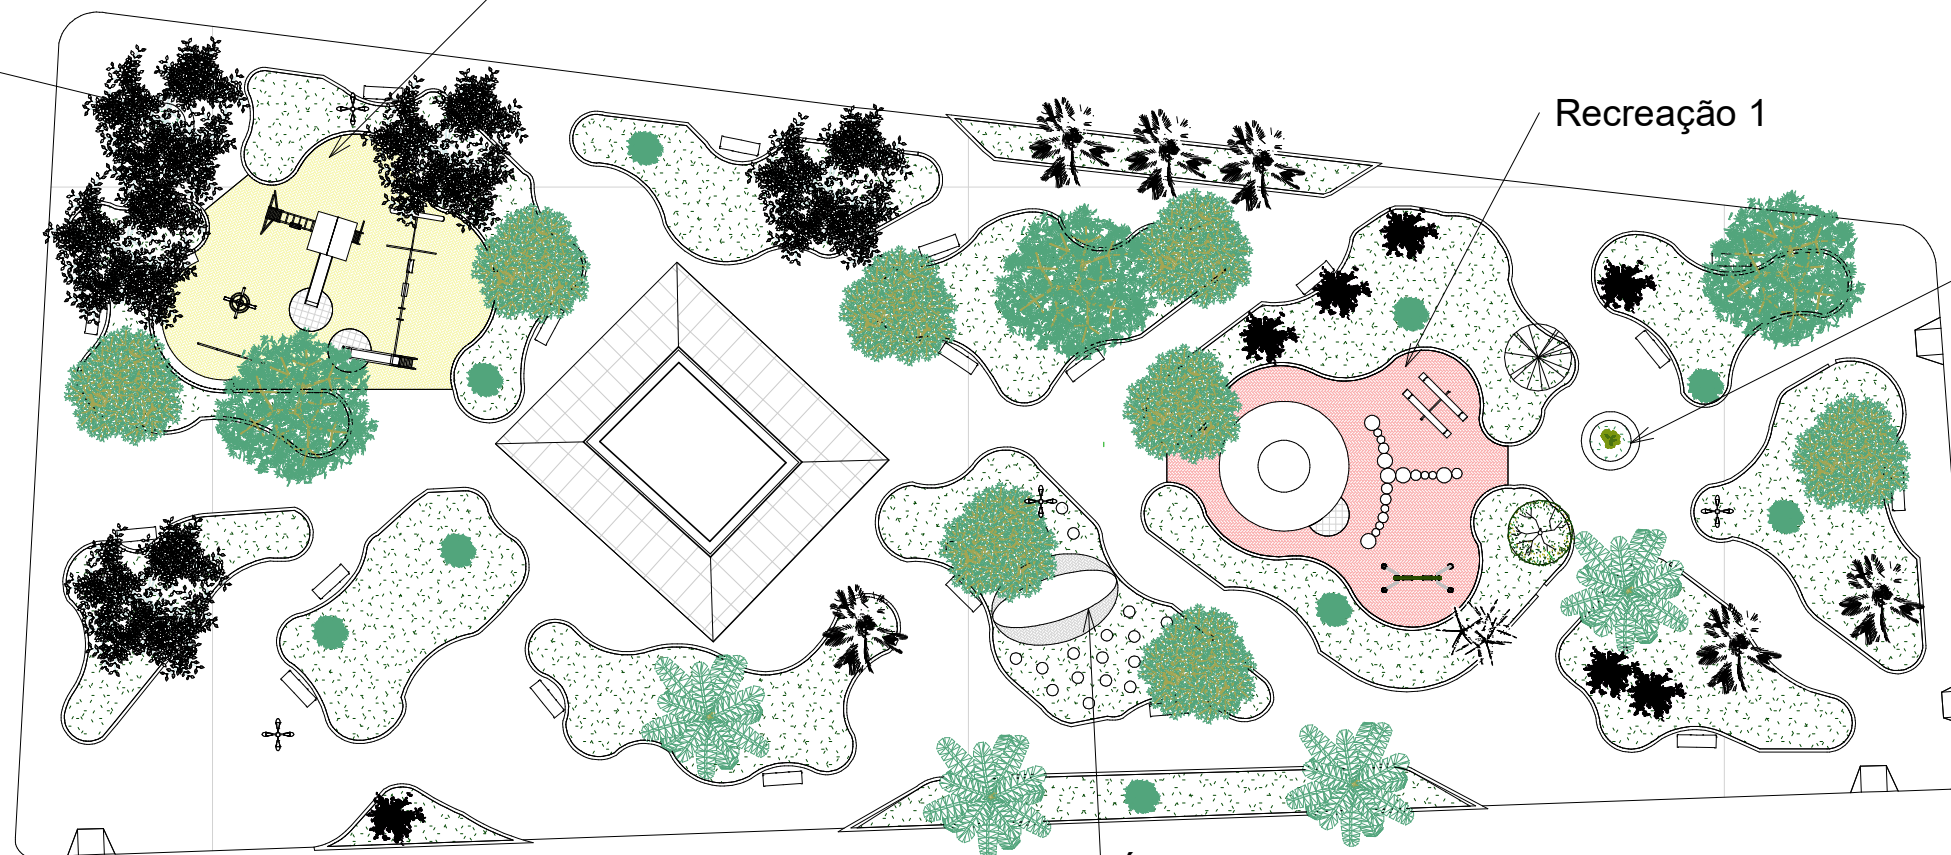

Banco circular (árvore)

Recreação 2

Recreação 1

Banco circular (árvore)

Área da estátua (jacaré)

1

PLANTA GERAL

1 : 350

RESPONSÁVEL TÉCNICO:
LUCAS COSTA ARAGÃO SILVA
ENGENHEIRO CIVIL
RN: 271919541-3

Planta geral

Desenho: Iasmin Ferreira	Revisão do projeto: REV_00 Data: Agosto/2021	Escala COMO INDICADO
Local: Praça Joel Nascimento		Folha: A3.7